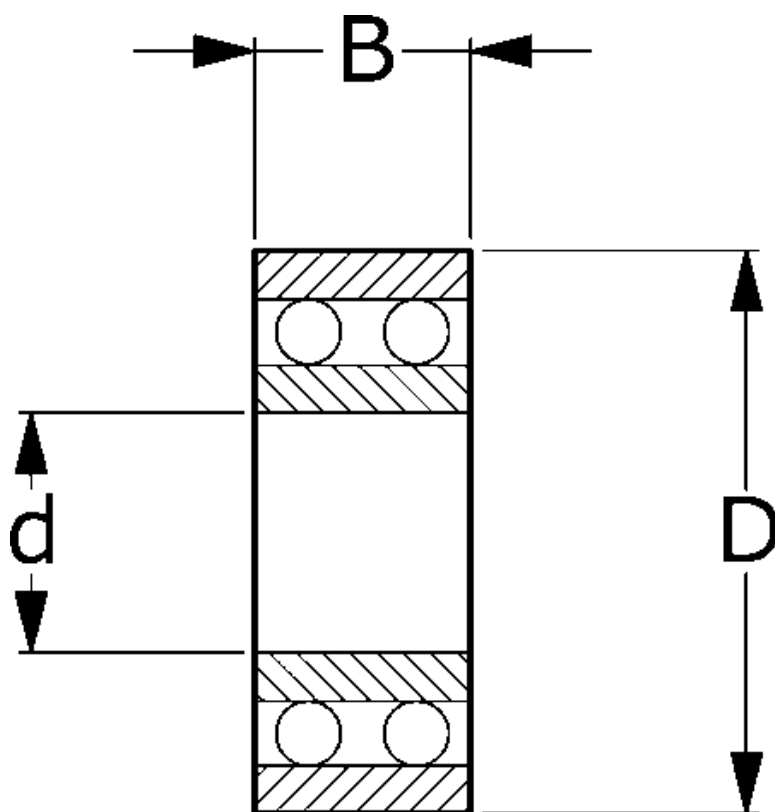

Varenummer: 571105002301

Beskrivelse: NSK Toradet selvoprettende kugleleje 2210ETNG
Standard d=50 D=90 B=23

Mål

= Flere måldata: Hent PDF katalog under dokumenter

B = 23

d = 50

D = 90